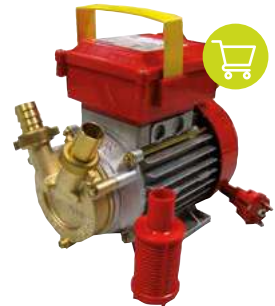

BOMBA TRASVASE LÍQUIDOS ALIMENTARIOS
 CAMPEÓN

75123
 Para trasiego de líquidos previamente decantados, autoaspirante bidireccional, sistema hidráulico particular con gran capacidad de autocebado. Altura máxima de aspiración 3 m (sin válvula de pie) 8 m (con válvula de pie). Monofásica 230 V - 50 Hz. Cuerpo de latón.
89'95